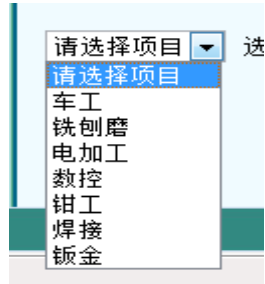

“ ”

1

A

B

:1

2

7

5

“ ”

1

:1

车工 选课时间：2016-10-11至2016-10-16

提示：绿色为人数未滿，可选；红色为人数已滿，不可选；
紫色为系统依据教务安排推荐选择的区域，拥有优先选择权，该区域退选后将损失优先选择权。

周次/星期	星期一	星期二	星期三	星期四	星期五	星期六	星期日
8	下午(0/25)	下午(0/25)	下午(0/25)	下午(0/25)	下午(0/25)	未设置	未设置
9	下午(0/25)	下午(0/25)	下午(0/25)	下午(0/25)	下午(0/25)	未设置	未设置
10	下午(0/25)	下午(0/25)	下午(0/25)	下午(0/25)	下午(0/25)	未设置	未设置
11	下午(0/25)	下午(0/25)	下午(0/25)	下午(0/25)	下午(0/25)	未设置	未设置
12	下午(0/25)	下午(0/25)	下午(0/25)	下午(0/25)	下午(0/25)	未设置	未设置
13	下午(0/25)	下午(0/25)	下午(0/25)	下午(0/25)	下午(0/25)	未设置	未设置